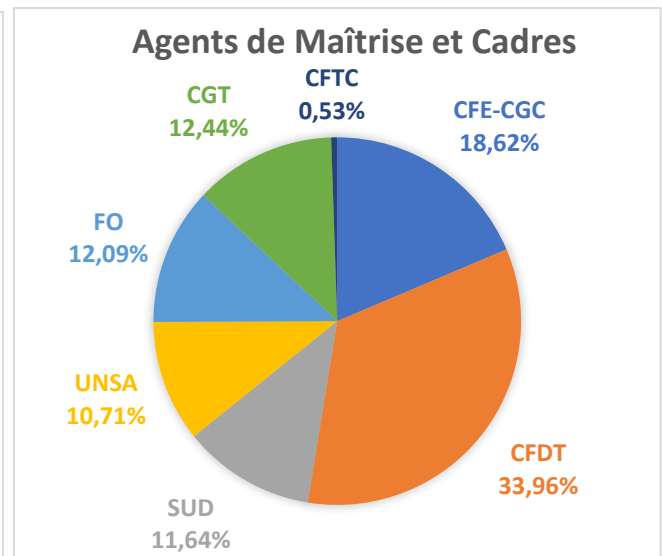

UES AG2R

Résultat Elections 2021

Agents de Maîtrise et Cadres

Grâce à vos votes, la CFE-CGC a conservé ses élus au CSE et sa position incontournable sur les collèges Maîtrise et Cadres.

Nous vous remercions de nous avoir accordé votre soutien et votre confiance et Nous continuerons à défendre vos intérêts lors des prochaines négociations.