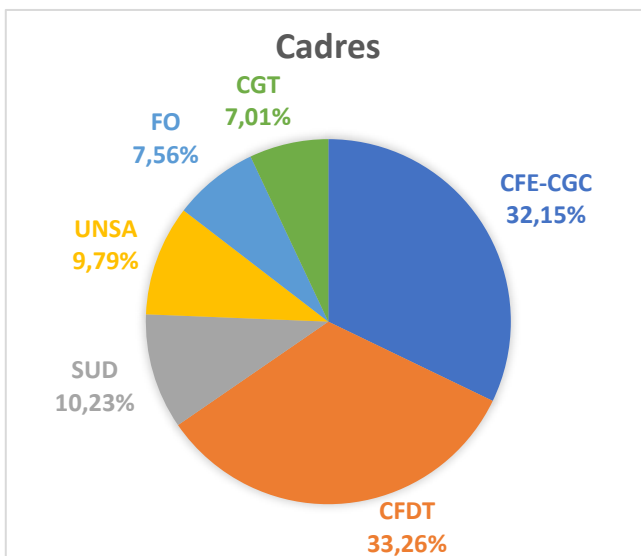

UES AG2R

Résultat Elections 2021

Agents de Maîtrise et Cadres

Grâce à vos votes, la CFE-CGC a conservé ses élus au CSE et sa position incontournable sur les collèges Maîtrise et Cadres.

Nous vous remercions de nous avoir accordé votre soutien et votre confiance et Nous continuerons à défendre vos intérêts lors des prochaines négociations.